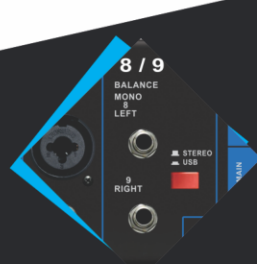

LYCO

LMG-0901U
Professional Audio

LMG-0901U

Professional Audio

- ✓ Mesa de som de 9 entradas
- ✓ 1 Canal Estéreo
- ✓ Função PFL por canal
- ✓ Entrada USB / Mp3
- ✓ +48v Phantom power
- ✓ Display LCD
- ✓ Bivolt Automático
- ✓ Efeito REPEAT / DELAY
- ✓ Entradas balanceadas
- ✓ XLR / TRS

Mesa de som
de 9 entradas

Entrada
USB / Mp3

facebook.com/lycooficial

twitter.com/lyco_oficial

suporte@basicanet.com.br

www.lyco.com.br