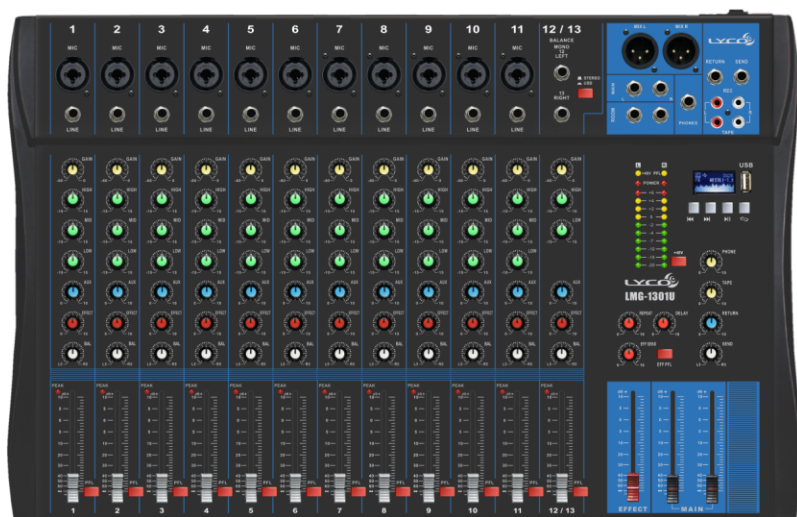

LMG-1301U
Professional Audio

FICHA TÉCNICA

PRINCIPAIS CARACTERÍSTICAS

- Mesa de som de 13 entradas
- 1 Canal Estéreo
- Função PFL por canal
- Entrada USB / Mp3
- +48v Phantom power
- Display LCD
- Bivolt Automático
- Efeito REPEAT / DELAY
- Entradas balanceadas
- XLR / TRS

CONTEÚDO DA EMBALAGEM

- 1 Mesa LMG-1301U
- 1 Cabo de força
- 1 Manual de Instruções
- 1 Certificado de Garantia

ESPECIFICAÇÕES TÉCNICAS

- Mic: -60Db
- Entrada de canal estéreo: -40Db
- Envio EFX: -20Db
- Retorno EFF: -20Db
- Saídas: 4V Max
- Relação sinal ruído: -80Db

- Parâmetro EQ:
 - Hi: +15Db/10kHz
 - Mid: +15Db/250Hz ~6kHz
 - Low: +15Db/60kHz
 - T.H.D: 0,1% below (1kHz Full Power)

- Consumo de energia:
 - 06 CH: 18W
 - 08 CH: 20W
 - 12 CH: 25W
 - 16 CH: 28W
- USB: Compatível com USB 1.1 / 2.0
- Áudio: Suporta WMA, Mp3, MPEG, 1, 2, 2, 5, Layer3
- Bit Rate: 16Kbps - 320Kbps
- Alimentação: Bivolt automático