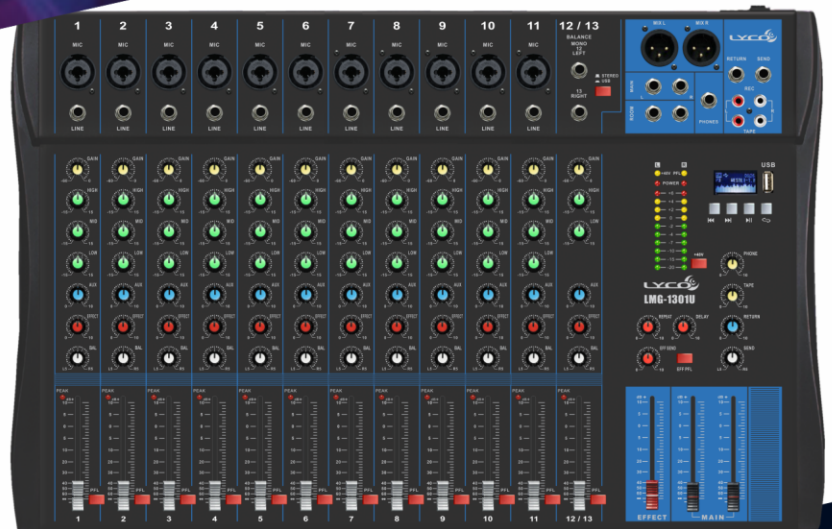

LMG-1301U
Professional Audio

LMG-1301U

Professional Audio

- ✓ Mesa de som de 13 entradas
- ✓ 1 Canal Estéreo
- ✓ Função PFL por canal
- ✓ Entrada USB / Mp3
- ✓ +48v Phantom power
- ✓ Display LCD
- ✓ Bivolt Automático
- ✓ Efeito REPEAT / DELAY
- ✓ Entradas balanceadas
- ✓ XLR / TRS

Mesa de som
de 9 entradas

Entrada
USB / Mp3

facebook.com/lycooficial

twitter.com/lyco_oficial

suporte@basicanet.com.br

www.lyco.com.br