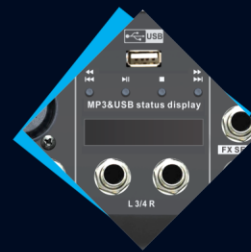

Mesa de som
de 4 entradas

Entrada
USB / Mp3

facebook.com/lycooficial

twitter.com/lyco_oficial

suporte@basicanet.com.br

www.lyco.com.br